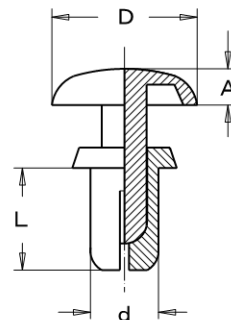

スナップリベット

- 取り付けは、頭部を押すだけ
脚部が開き、締結部がしっかり固定
- 材質 : 6ナイロン UL94V-2
6/66ナイロン UL94V-0
- 色 : 黒 (B) ・ 白 (W)
- 包装単位 : 1000個

単位 : mm

品番	色	取付穴径 ϕ	取付板厚 t	D	A	L	d	抜去力
R2024	B・W	2.1	0.6~1.2	4.2	1.2	2.4	2.0	3kg
R2032	B・W		1.3~2.0			3.2		
R2040	B・W		2.1~2.8			4.0		
R2048	B・W		2.9~3.6			4.8		
R2056	B・W		3.7~4.4			5.6		
R2064	B・W		4.4~5.2			6.4		
R2632	B・W	2.7	1.0~2.0	5.0	1.4	3.2	2.6	5kg
R2642	B・W		2.0~3.0			4.2		
R2648	B・W		2.7~3.6			4.8		
R2655	B・W		3.4~4.3			5.5		
R2664	B・W		4.3~5.2			6.4		
R2672	B・W		5.1~6.0			7.2		
R3035	B・W	3.1	1.0~2.0	6.4	1.6	3.5	3.0	8kg
R3045	B・W		2.0~3.0			4.5		
R3055	B・W		3.0~4.0			5.5		
R3065	B・W		4.0~5.0			6.5		
R3075	B・W		5.0~6.0			7.5		
R3080	B・W		5.5~6.5			8.0		
R3090	B・W		6.5~7.5			9.0		
R3100	B・W		7.5~8.5			10.0		
R3230	B・W		20.5~21.5			23.0		